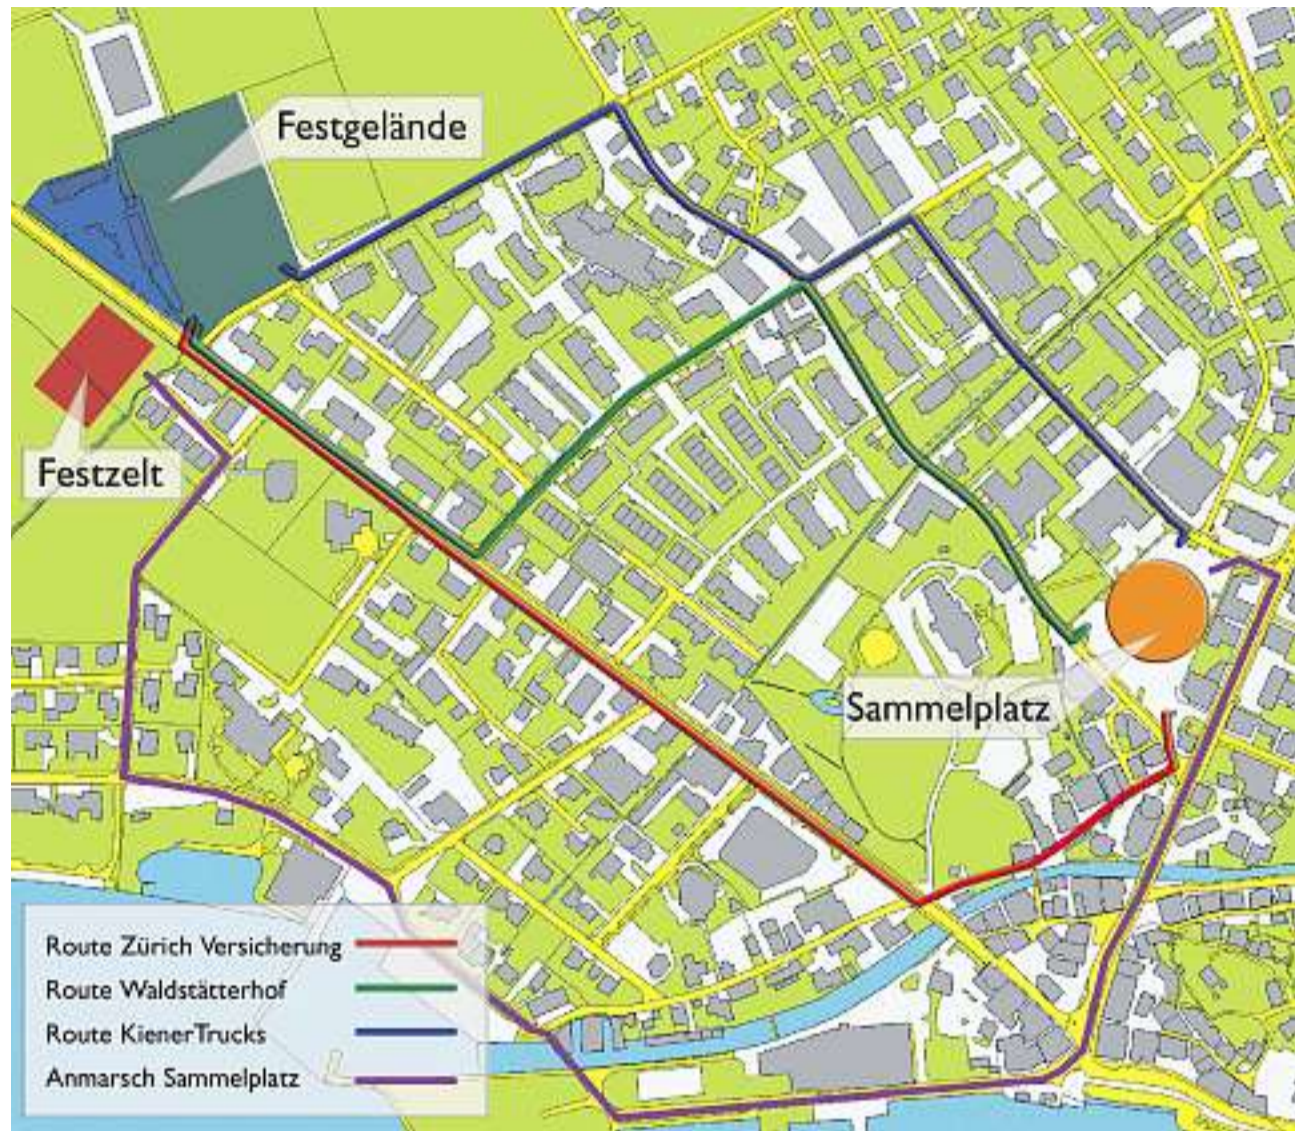

PROGRAMM

Freitag, 29. August

18.45 Festgottesdienst, Theresienkirche
19.45 Einzug via Gersauerstrasse zum Festgelände, mit OK, Musikgesellschaft Brunnen, Trachtengruppe, Trychlergruppe Euthal, Schwyzer Greifler, Vereinigte Trychlerzüge Oberhasli, Sattler Greifler
20.15 Festeröffnung durch OK-Präsident Lorenz Bösch
Schellerbeiz: Echo vom Druosbärg
Greiflerstube: Duo Bürgler/Laimbacher
Trychlerbar – DJ «für all öppis»
Festbetrieb bis 02.00

Samstag, 30. August

10.00 Beginn Festbetrieb
Greiflerstube:
Echo vom Mälchberg (10.00–13.30),
Örgeliquartett Mosibuebä (14.00–18.00),
Retomons & Waschi GmbH (20.00–03.00)
14.00–16.00 Präsentation verschiedener Trychlergruppen, Fussballplatz
16.00 Schellerbeiz geöffnet:
Echo vom Mälchbärg (16.00–19.00),
Echo vom Geisslätzwick (19.00–03.00)
20.00 Unterhaltung im Ingenbohrerzelt, Kapelle Iten-Grab, Auftritte von Trychlergruppen und Geisslächlepfern
21.00 Trychlerbar, DJ «für all öppis»
Festbetrieb überall bis 03.00

Sonntag, 31. August

09.00 Frühschoppenkonzert im Ingenbohrerzelt, Waldstättermusikanten Brunnen
10.00 Festakt
13.15 Umzüge, ab Gemeindeparkplatz
17.00 Uustryche und Bekanntgabe des nächsten Austragungsorts, Fussballplatz-Ausklang in der Greiflerstube, Zündhölzli-Musig Ingenbohl

180 Gruppen, 3 Umzugsrouten

Umzugsroute Zürich Versicherung Start 13.15 Uhr